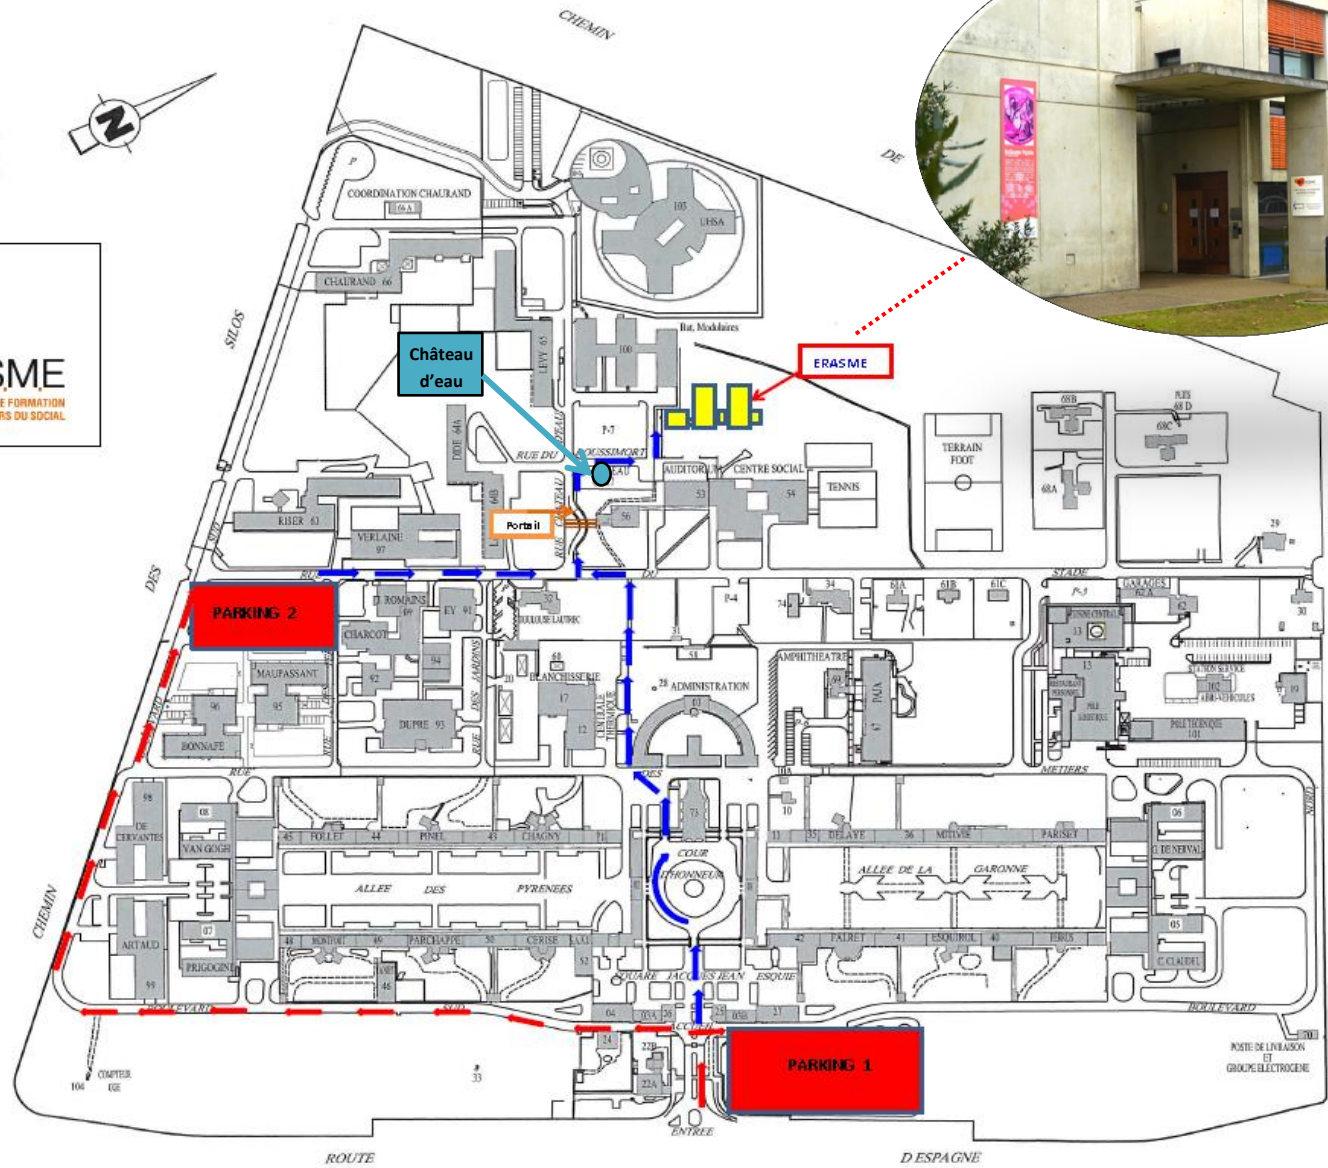

Par la route

Rocade Ouest : sortie 25 : LANGLADE

ou

Rocade Arc-en-Ciel : sortie 38 : Saint SIMON

Par les moyens de transport

Bus : 3 – 11 – 52 – 117 (Arrêt Marchant)

CONTACT

05 61 19 27 60

crfms.info@erasme.fr

www.erasme.fr

plan d'accès

 Vers PARKING

 PIÉTONS

Se restaurer aux alentours du CRFMS (Marchant)

A emporter :

Cantine et Gamelle (Food truck)

(Ouverture tous les jours à partir de 10h30)

Où dormir aux alentours du CRFMS (Marchant)

Hôtel restaurant le Pic

98 route d'Espagne – 31100 TOULOUSE

Tél : 06 11 31 20 00 - www.hotel-restaurant-lepic.fr

Hôtel restaurant l'Hotan***