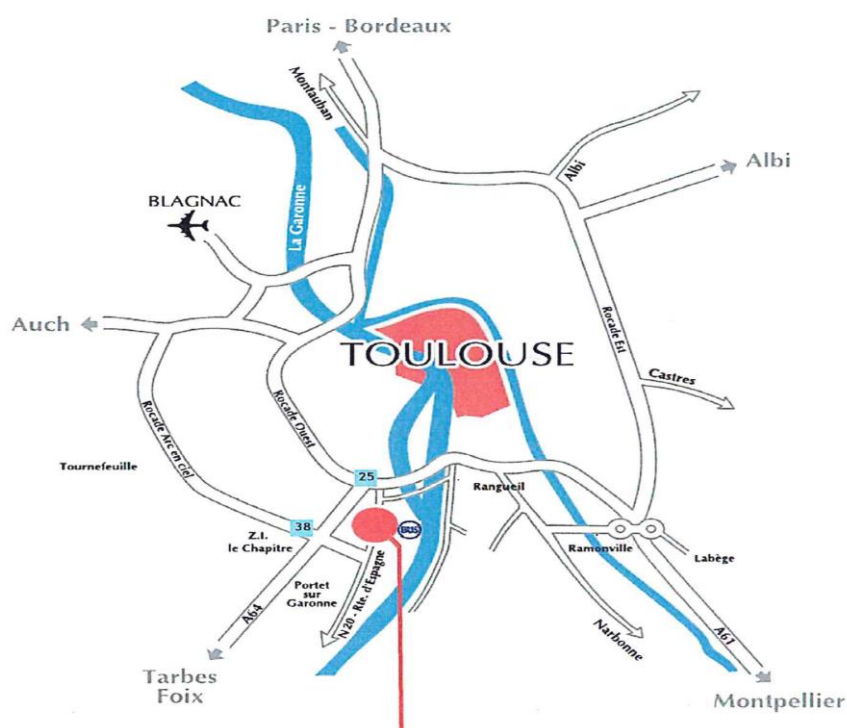

Infos pratiques

Vous rendre à Erasme, Institut du travail social (dans l'enceinte du centre hospitalier G.Marchant)

ADRESSE POUR GPS

Centre hospitalier G.Marchant
134 route d'Espagne
31100 TOULOUSE

ADRESSE POSTALE

134 route d'Espagne
BP 53566
31035 TOULOUSE CEDEX 1

Par la route

Rocade Ouest : sortie 25 : LANGLADE

ou

Rocade Arc-en-Ciel : sortie 38 : Saint SIMON

Par les moyens de transport

Bus : 13 – 11 – 52 (Arrêt Marchant)